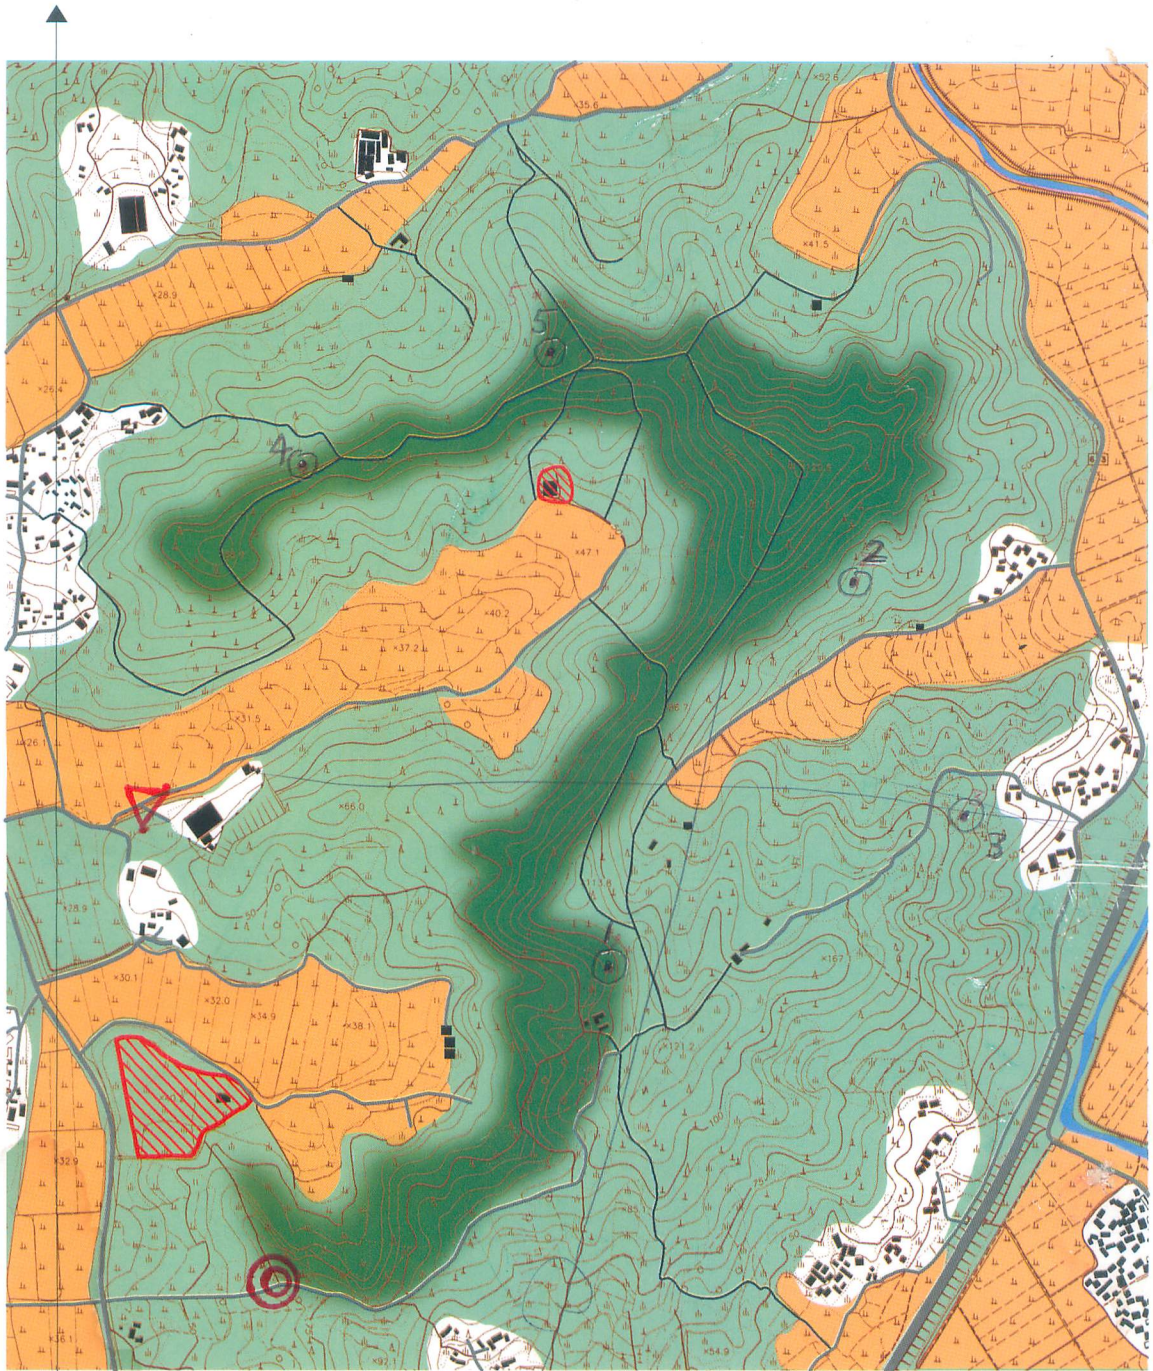

'99 IARU Reg.3 ARDF

1 : 10,000

0 100 200 300 400M

	대 로	Roads
	소 로	Paths
	건 물	Buildings
	묘 지	Graveyard
	출입금지	Off-limits
	삼 림	Forest
	논 밭	Rice and farm field