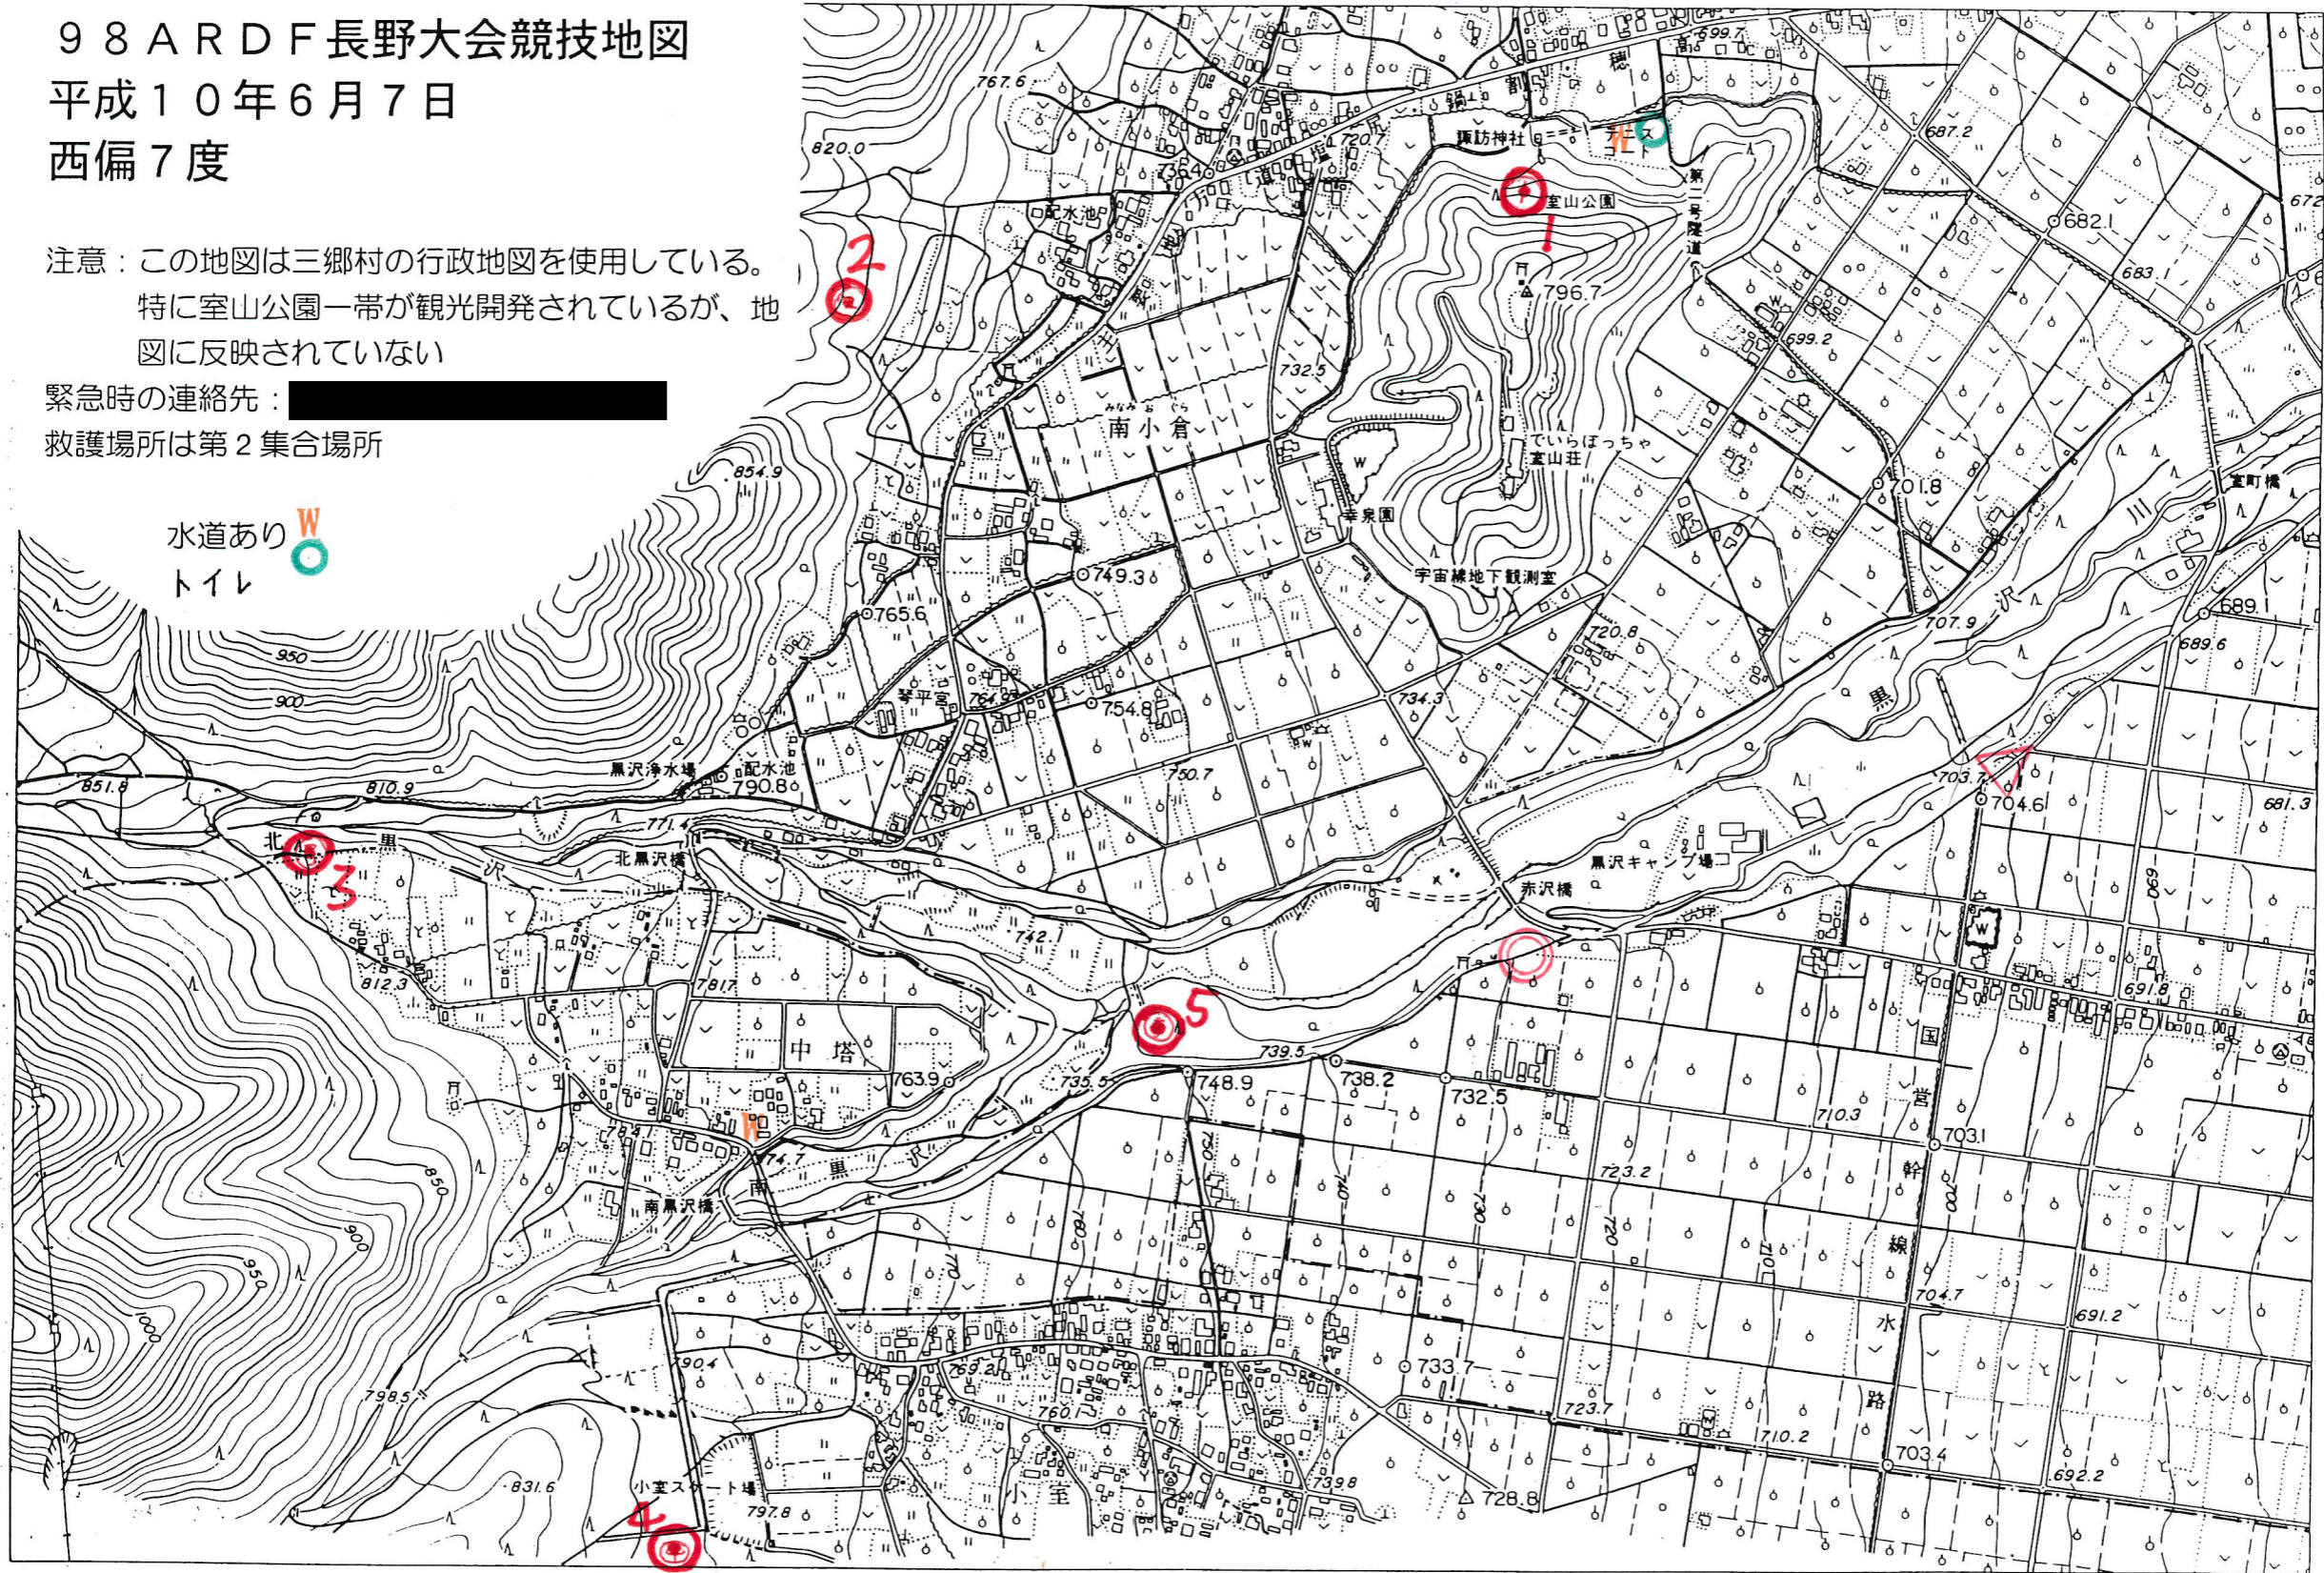

三郷村図(南小倉)

98ARDF長野大会競技地図
平成10年6月7日
西偏7度

注意：この地図は三郷村の行政地図を使用している。
特に室山公園一帯が観光開発されているが、地図に反映されていない

緊急時の連絡先： XXXXXXXXXX
救護場所は第2集合場所

水道あり **W**
トイレ **○**

1:10,000